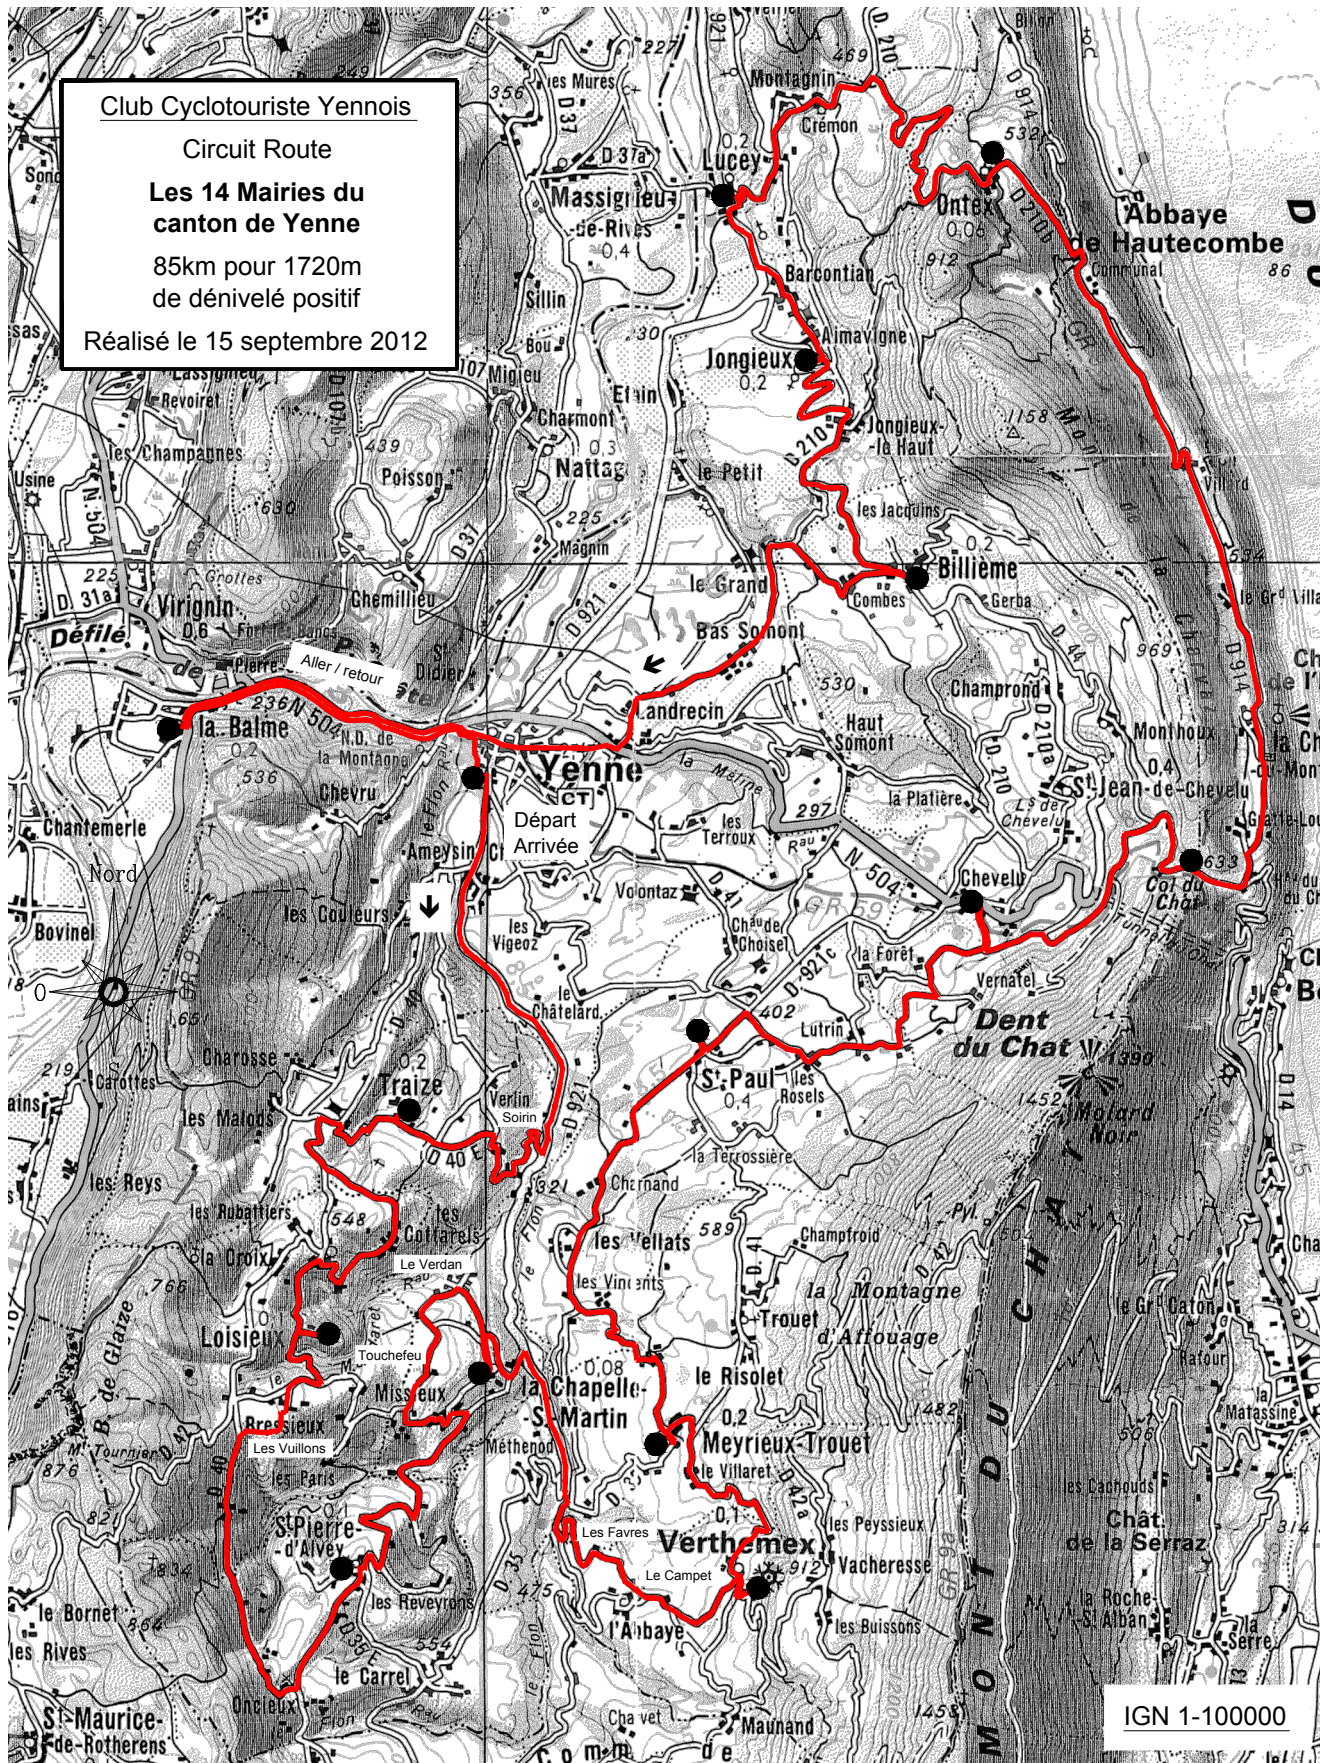

Club Cyclotouriste Yennois
 Circuit Route
Les 14 Mairies du canton de Yenne
 85km pour 1720m
 de dénivelé positif
 Réalisé le 15 septembre 2012

IGN 1-100000

Profil